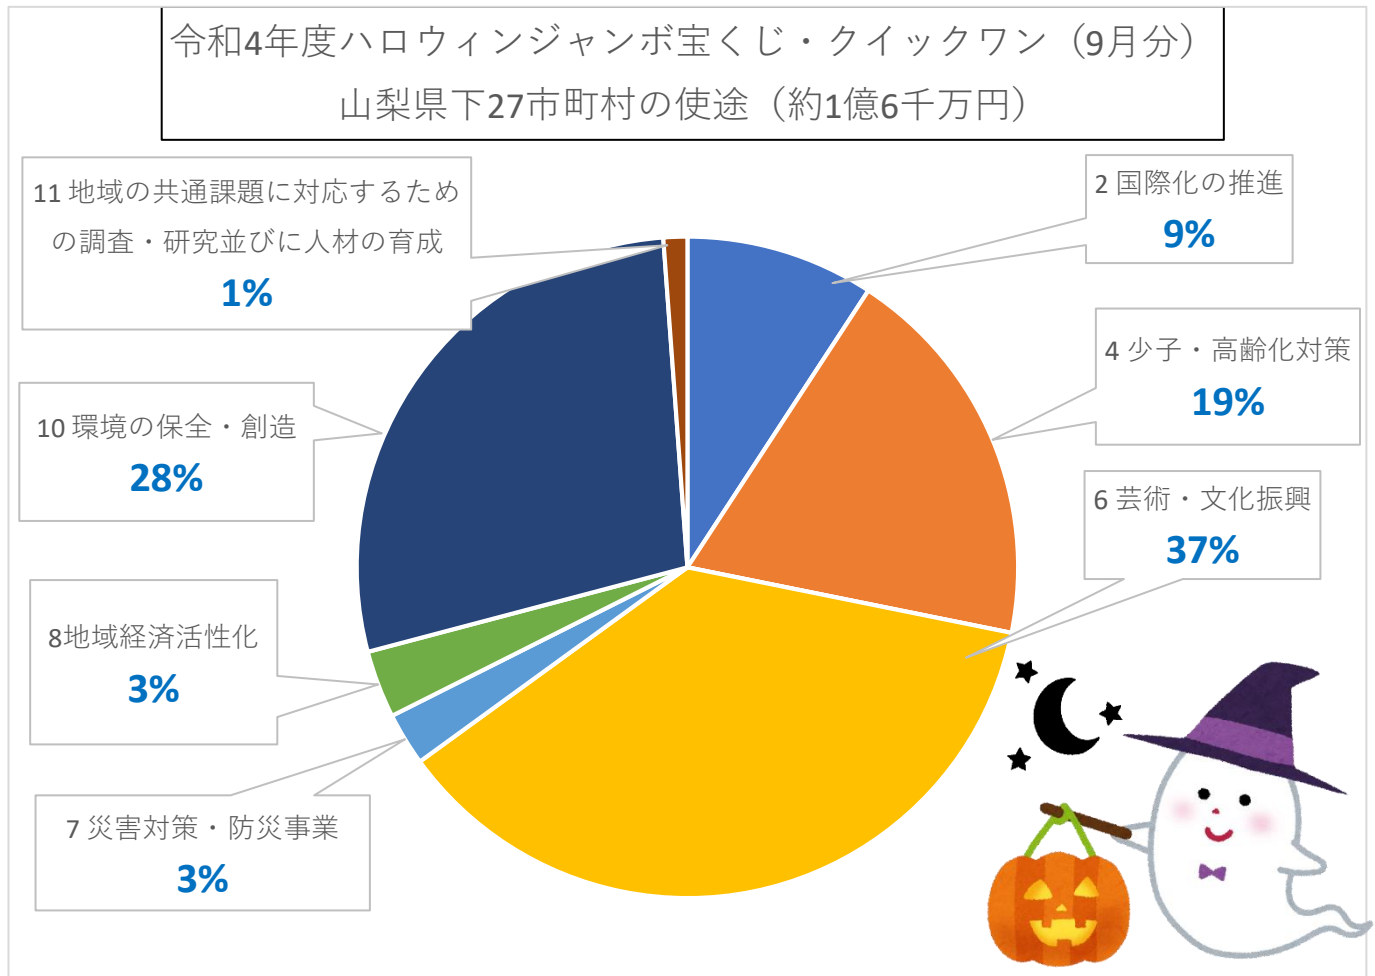

ハロウィンジャンボ宝くじ・クイックワン(9月分)の 収益金は、市町村で活用されています。

ハロウィンジャンボ宝くじ及びクイックワン(9月分)の収益金は、全額市町村に交付され、芸術・文化振興、環境の保全・創造、少子高齢化対策等、市町村の明るいまちづくりや住民の福祉向上のための事業に活用されています。

宝くじの収益金は、県内の販売実績等で交付されます。

発売期間

令和5年9月20日(水)～
10月20日(金)

抽せん日

令和5年10月27日(金)

宝くじは
山梨県内又は宝くじ公式
サイトで買ってね!

宝くじ公式サイト

令和5年度ハロウィンジャンゴ宝くじ発売概要

	令和5年度			令和4年度		
1 受託銀行等	みずほ銀行			みずほ銀行		
2 発売計画額	360億円（12ユニット）			330億円（11ユニット）		
3 証票単価	300円			300円		
4 発売場所	全国の宝くじ売場			全国の宝くじ売場		
5 発売期間	令和5年9月20日（水） ～10月20日（金）			令和4年9月21日（水） ～10月21日（金）		
6 抽せん日	令和5年10月27日（金）			令和4年10月28日（金）		
7 抽せん地	東京都中央区 （東京宝くじドリーム館）			東京都中央区 （東京宝くじドリーム館）		
8 当せん金支 払い期間	令和5年11月1日（水） ～令和6年10月31日（木）			令和4年11月2日（水） ～令和5年11月1日（水）		
9 当せん金						
等 級	当せん金	本 数		当せん金	本 数	
		1ユニット	12ユニット		1ユニット	11ユニット
1 等	3億円	1本	12本	3億円	1本	11本
1等の前後賞	1億円	2本	24本	1億円	2本	22本
1等の組違い賞	10万円	99本	1,188本	10万円	99本	1,089本
2 等	1,000万円	10本	120本	1,000万円	2本	22本
3 等	100万円	200本	2,400本	100万円	100本	1,100本
4 等	3,000円	100,000本	1,200,000本	1万円	20,000本	220,000本
5 等	300円	1,000,000本	12,000,000本	3,000円	100,000本	1,100,000本
6 等	300円	1,000,000本	11,000,000本	300円	1,000,000本	11,000,000本